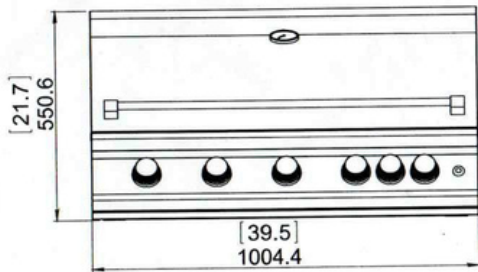

# 5 BURNER GAS GRILL MODEL:Z5B5

## CUTOUT

CUTOUT DIMENSIONS	
LENGTH	97CM
WIDTH	57CM
HIGHT	21CM