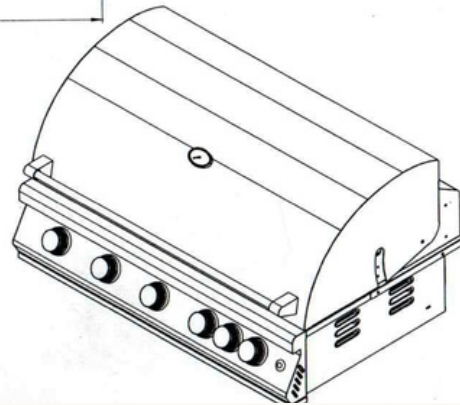

# 5 BURNER GAS GRILL MODEL:Z5B5

## CUTOUT

CUTOUT DIMENSIONS	
LENGTH	97CM
WIDTH	57CM
HIGHT	21CM