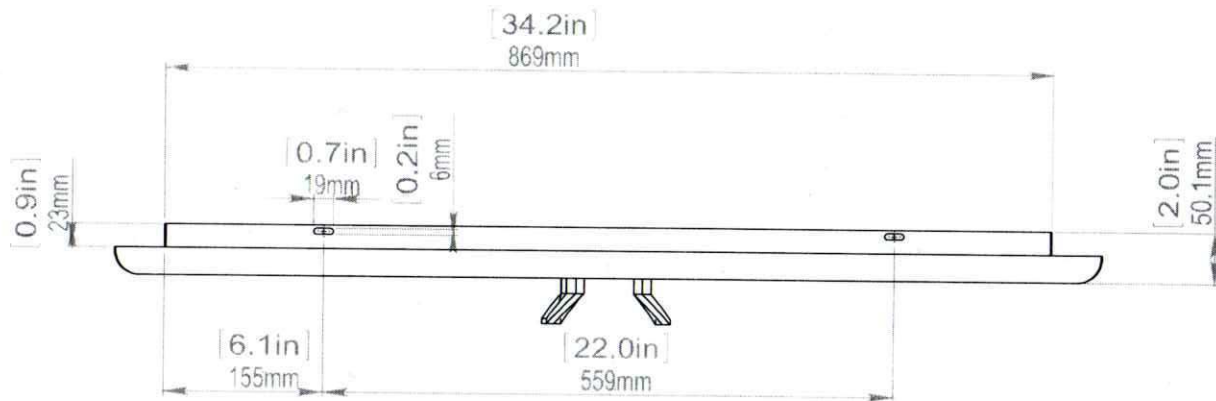

39" DOUBLE ACCESS DOOR MODEL NO - ZDA39

CUTOUT