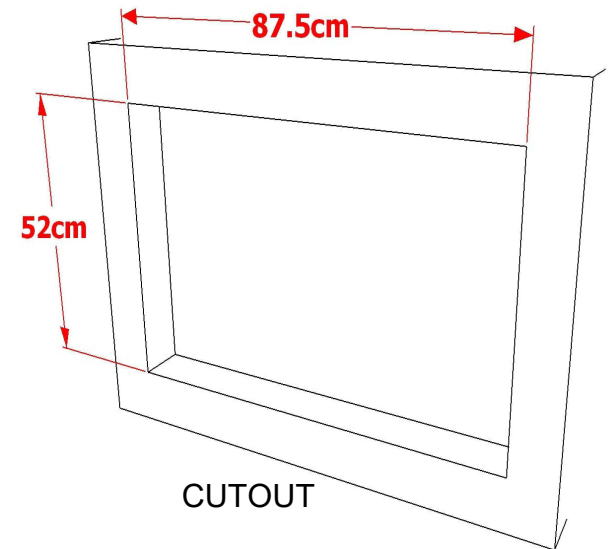

39" DOUBLE ACCESS DOOR MODEL NO - ZDA39

CUTOUT