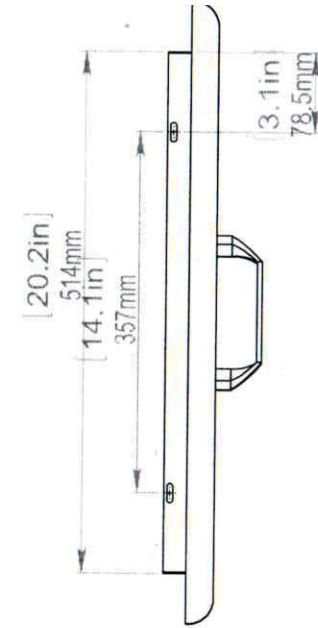

39" DOUBLE ACCESS DOOR MODEL NO - ZDA39

CUTOUT