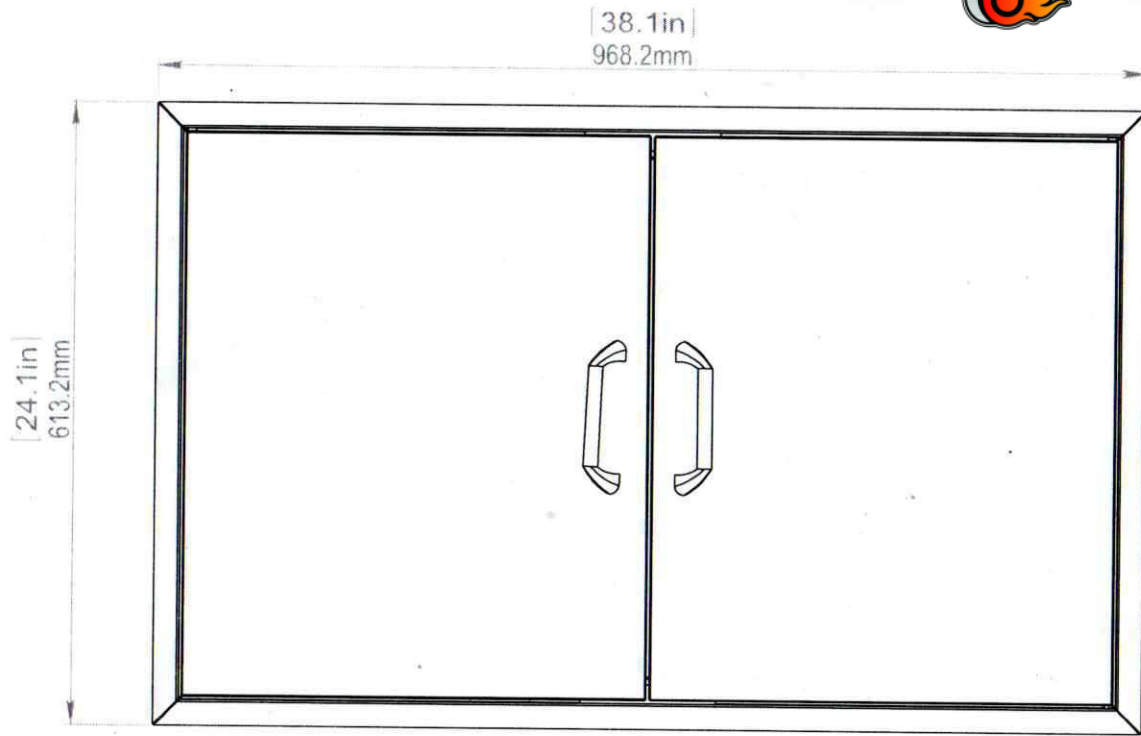

39" DOUBLE ACCESS DOOR MODEL NO - ZDA39

CUTOUT