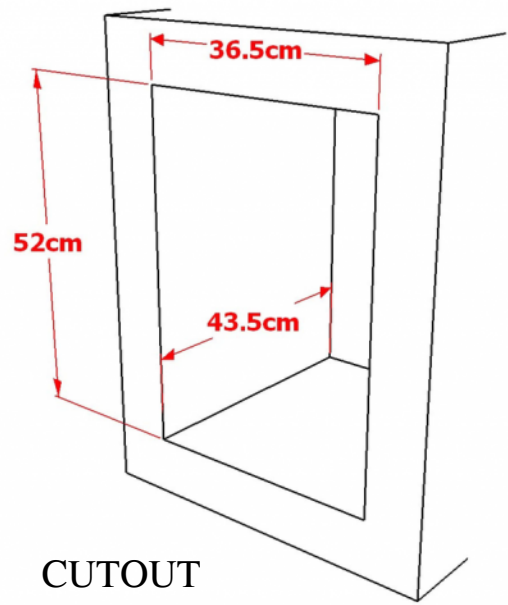

DOUBLE ACCESS DRAWER MODEL NO - ZDAD

CUTOUT