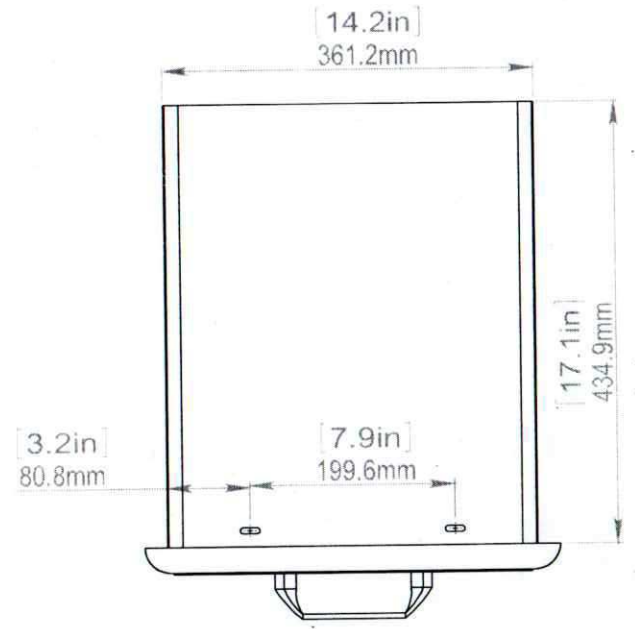

DOUBLE ACCESS DRAWER MODEL NO - ZDAD

CUTOUT