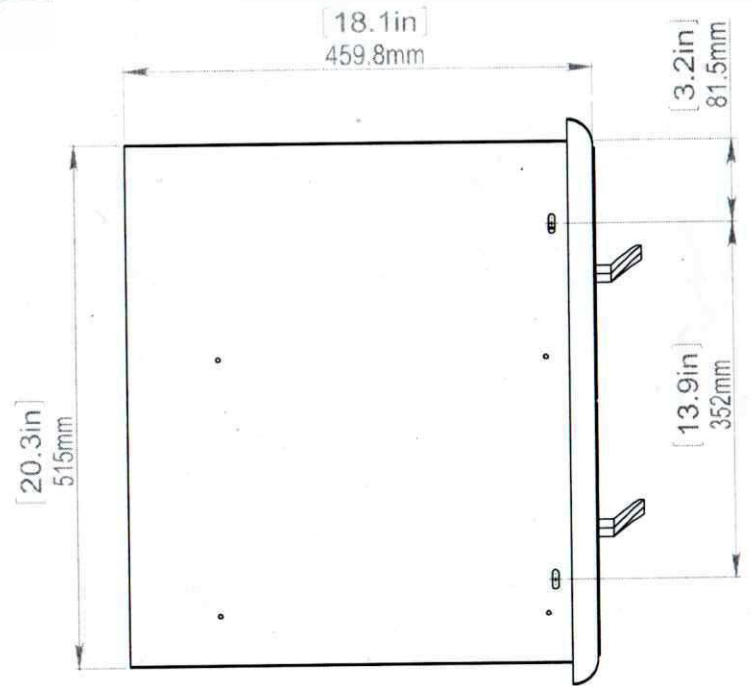

DOUBLE ACCESS DRAWER MODEL NO - ZDAD

CUTOUT