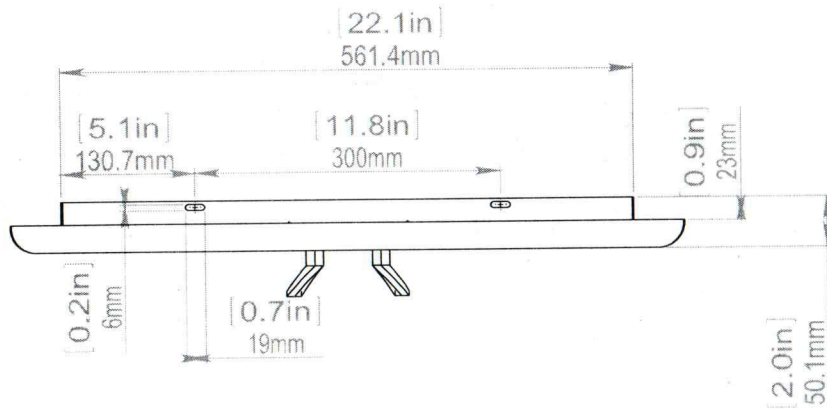

26"x19" DOUBLE ACCESS DOOR

MODEL NO - ZDA2619

CUTOUT