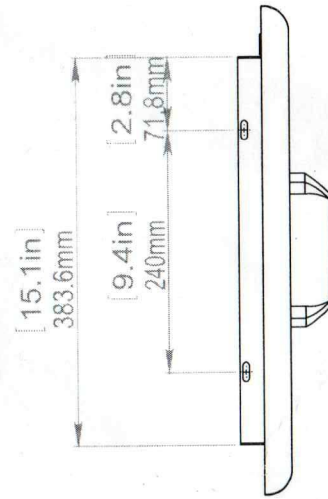

26"x19" DOUBLE ACCESS DOOR

MODEL NO - ZDA2619

CUTOUT