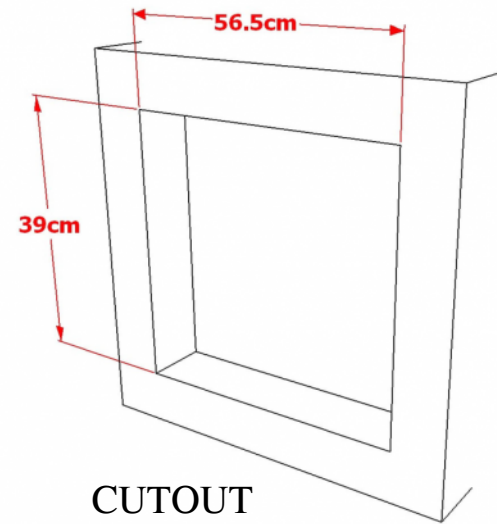

26"x19" DOUBLE ACCESS DOOR

MODEL NO - ZDA2619

CUTOUT