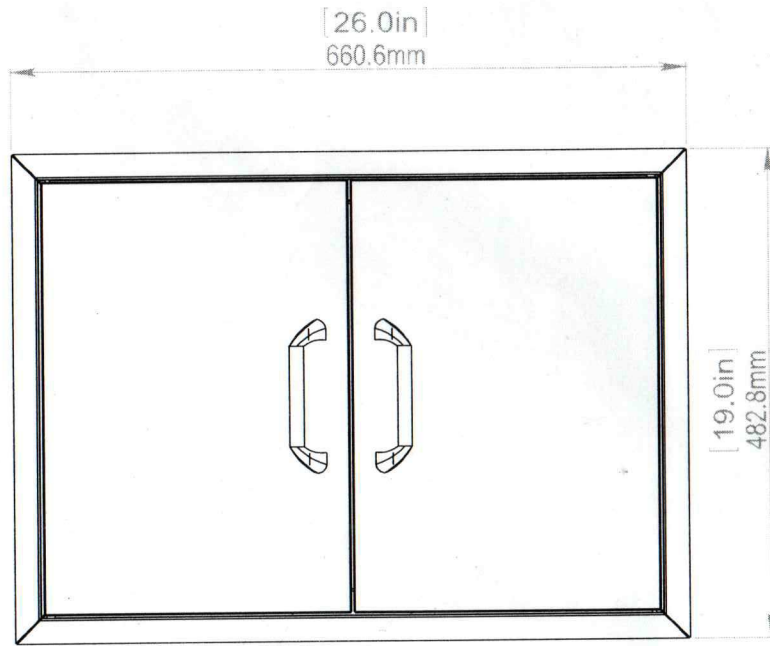

26"x19" DOUBLE ACCESS DOOR

MODEL NO - ZDA2619

CUTOUT